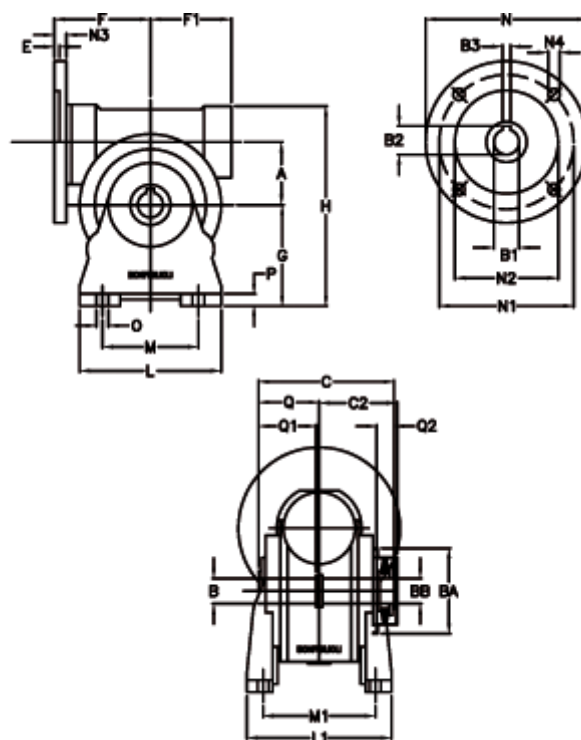

Varenummer: 390204902422336  
 Beskrivelse: Snekkegear med skridnav  
 VF 49-L2-A-24 P63B14

## Mål

a	= 49.50	C	= 105	L1	= 124.0	O	= 8.5
B	= 25	C2	= 63,5	m	= 63	P	= 12
B1 E7	= 11	E	= 3.0	M1	= 98.5	Q	= 51.0
B2	= 12.8	F	= 70	N	= 90	Q1	= 41
B3 H9	= 4	F1	= 63	N1	= 75	Q2	= 15
BA	= 63	g	= 82	N2	= 60		
BB H7	= 14	H	= 162	N3	= 7.0		
Betegnelse	= VF 49A-xx-63B14	L	= 110	N4	= 6		